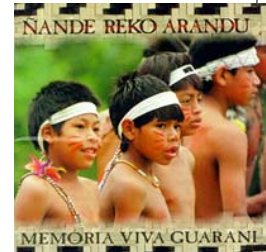

[Início](#) [Apresentação](#) [História da Missão](#) [Escola Evangélica](#) [Instituto Bíblico](#) [Missionários](#) [Nossas Igrejas](#) [Contato](#)

Login do usuário

Usuário: *

Senha: *

[Criar nova conta](#)

[Solicitar uma nova senha](#)

Navegação

[Dicas de composição](#)

Início

8ª VIAGEM MISSIONÁRIA NA ALDEIA OFAIÉ - Brasilândia(MS)

Submitted by Ricardo Poquívui on qui, 11/13/2008 - 11:31

Sábado dia 15/11/2008 às 07:00 hs ,uma Equipe da 1ª Igreja Uniedas de Campo Grande estará indo até a Aldeia Ofaié, será a 8ª Viagem Missionária para aquela aldeia, aos irmãos que estarão representando a Igreja Uniedas naquele local desejamos uma excelente viagem, e que a programação seja abençoadíssima. Dois Líderes dos Ofaiés estiveram visitando nossa Igreja no final de semana passado e relataram a importância do trabalho Evangélico realizado junto a comunidade.

Por favor, [se logue](#) ou [se registre](#) para poder enviar comentários

Enquete

Você acha que a demarcação de terras indígenas prejudica a economia de MS?:

1. ☐ Sim
   ☐ Não
   ☐ Depende

Música Guarani

Desenvolvimento e Hospedagem: [WebHANGAR.com.br](#).